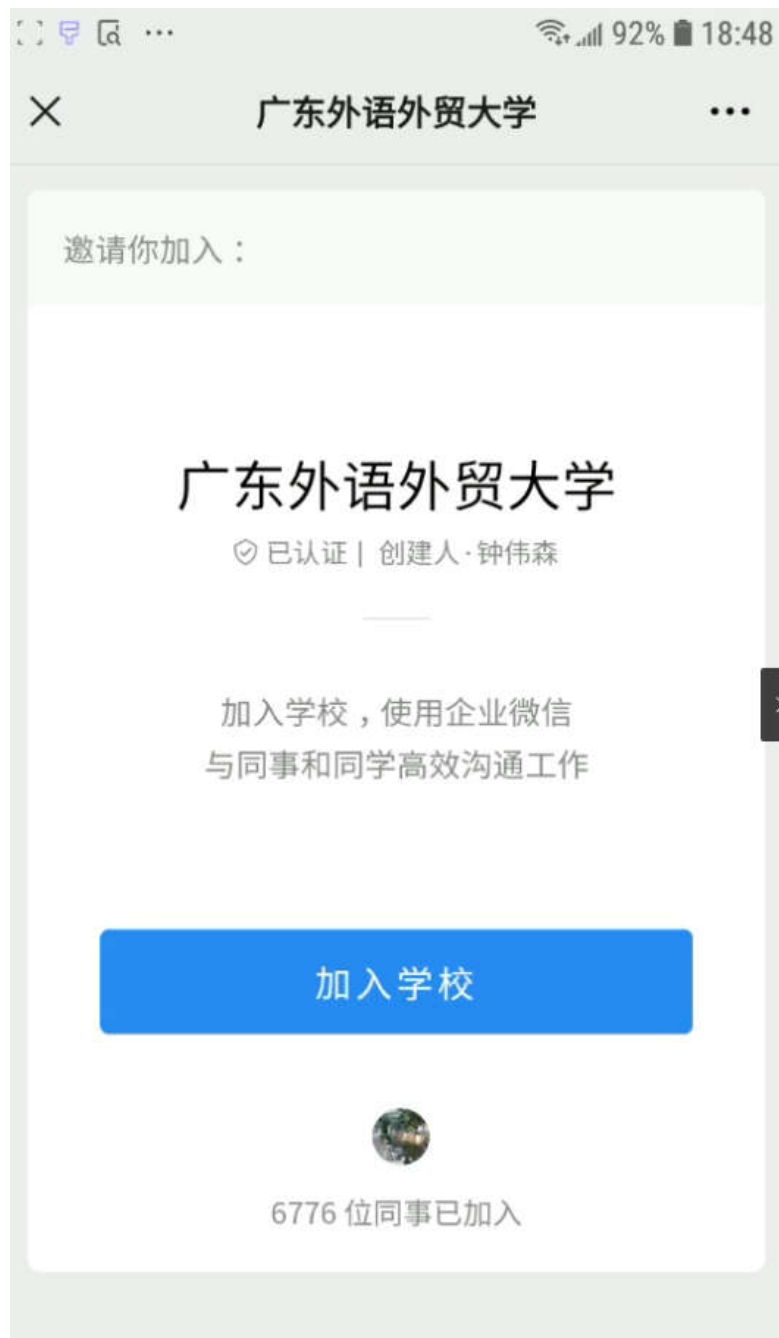

1. 企业微信下载和安装
官方下载地址：<https://work.weixin.qq.com/#indexDownload>
2. 使用微信扫码广外企业微信二维码。

3. 点击“加入学校”

4. 点击“打开企业微信”，跳转至企业微信 APP

5. 选择“微信登录”，请不要选择“手机号登录”

企业微信

微信登录

手机号登录

6. 点击进入

7. 在广外统一身份认证页面上，建议勾选“一周内免登录”，输入智慧广外的账号和密码后，点击登录，页面将自动跳转至广东外语外贸大学企业微信

统一身份认证

Language : 简体中文

广东外语外贸大学
GUANGDONG UNIVERSITY OF FOREIGN STUDIES

欢迎登录

用户名

密码

登录